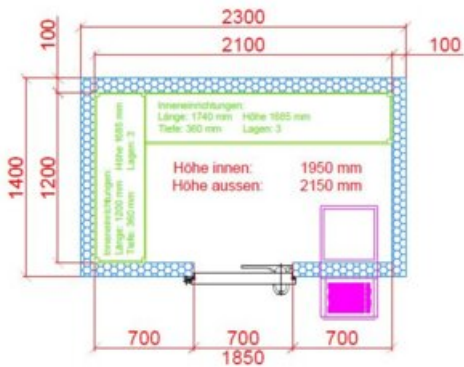

MINUSKÜHLZELLE DIN-LINKS

Pfeuffer | Frigel-Norm, DIN-Links

Hersteller

Pfeuffer

Typ

Frigel-Norm, DIN-Links

Produkt-Nr.

114467

- Aussenabmessungen: 2300x1400x2150mm (BxTxH)
- Innenabmessungen: 2100x1200x1950mm (BxTxH)
- Dämmstärke: 100mm PUR
- Deckschicht: Stahlblech kunststoffbeschichtet RAL9002
- Bodenausführung: Kompaktboden V2A 0.7mm
- Türe: Drehtür einflügelig
- Lichtmass Türe: 700x1850mm
- Türposition: mittig in Breitseite
- Preis ohne Regale und Kühlaggregat